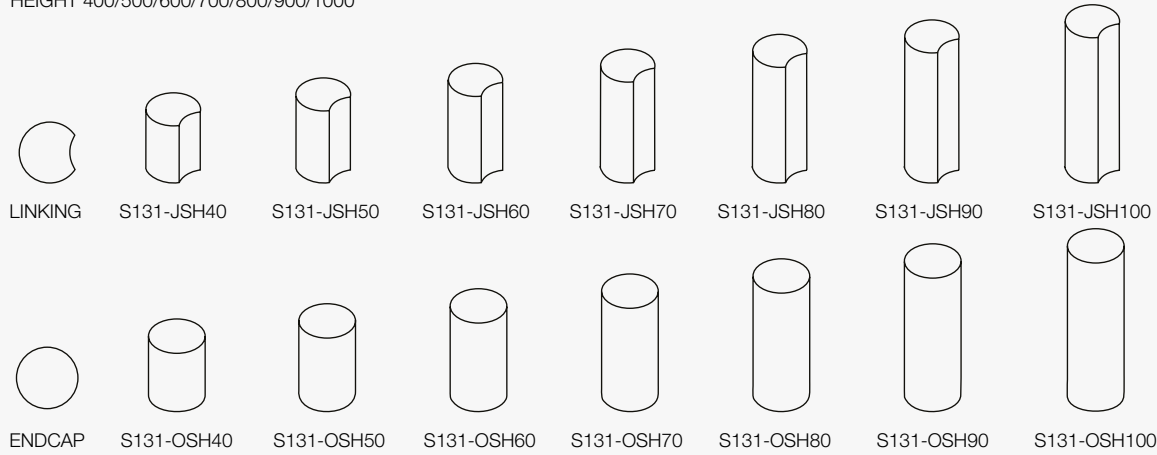

Upholstery options

7 height options

Dimensions

SURFACE MODULE

Ø 310
HEIGHT 400/500/600/700/800/900/1000

PLANTER MODULE

Ø 310
HEIGHT 400/500/600/700/800/900/1000

WIDTH Ø 270