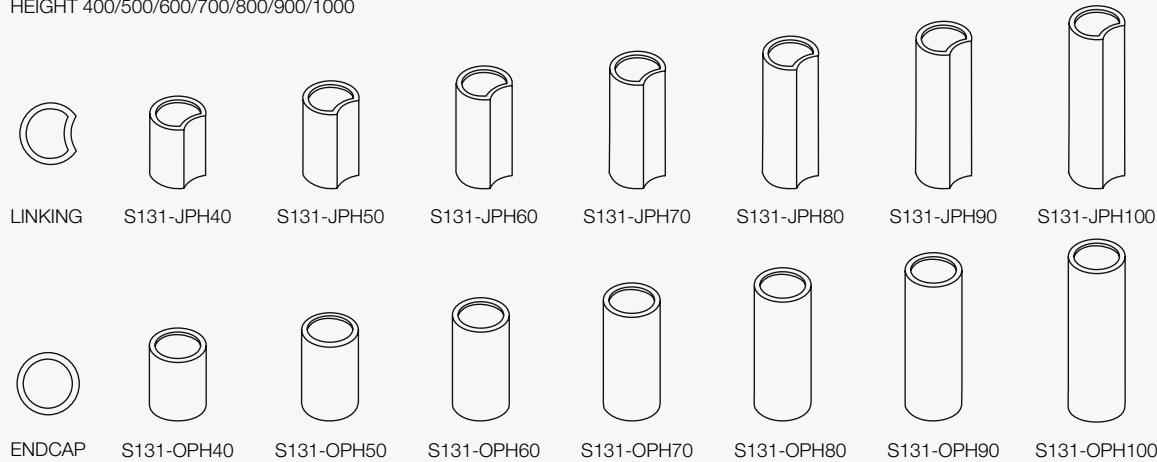

Upholstery options

7 height options

Dimensions

SURFACE MODULE

Ø 310
HEIGHT 400/500/600/700/800/900/1000

PLANTER MODULE

Ø 310
HEIGHT 400/500/600/700/800/900/1000

WIDTH Ø 270