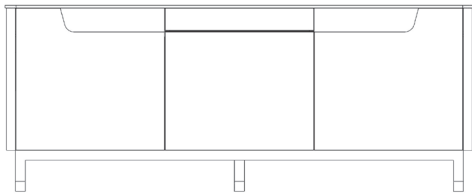

# STRATUS CREDENZA

---

DIMENSIONS (IN MM)

2 DOOR CREDENZA

WIDTH 1290  
DEPTH 500  
HEIGHT 750

3 DOOR CREDENZA

WIDTH 1890  
DEPTH 500  
HEIGHT 750

4 DOOR CREDENZA

WIDTH 2490  
DEPTH 500  
HEIGHT 750