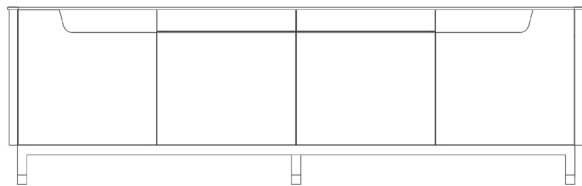

# STRATUS CREDENZA

---

DIMENSIONS (IN MM)

2 DOOR CREDENZA

WIDTH 1290  
DEPTH 500  
HEIGHT 750

3 DOOR CREDENZA

WIDTH 1890  
DEPTH 500  
HEIGHT 750

4 DOOR CREDENZA

WIDTH 2490  
DEPTH 500  
HEIGHT 750