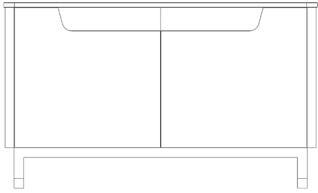

# STRATUS CREDENZA

---

DIMENSIONS (IN MM)

2 DOOR CREDENZA

WIDTH 1290  
DEPTH 500  
HEIGHT 750

3 DOOR CREDENZA

WIDTH 1890  
DEPTH 500  
HEIGHT 750

4 DOOR CREDENZA

WIDTH 2490  
DEPTH 500  
HEIGHT 750