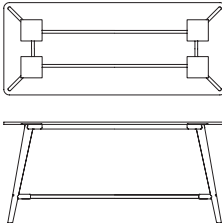

British Made

10 year guarantee

Several edge profiles available

Power & data compatible

COPSE TABLE

Dimensions (in mm)

Standard Height

2000 x 1000
2400 x 1200
2400 x 1500

3000 x 1200
3000 x 1500
4000 x 1500

4800 x 1500
5600 x 1500
6400 x 1500

Poser Height

1400 x 800
2000 x 800
2400 x 800

2400 x 1000

3000 x 1000
4000 x 1000

4800 x 1000

Leg & frame options