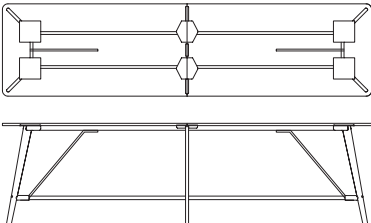

British Made

10 year guarantee

Several edge profiles available

Power & data compatible

COPSE TABLE

Dimensions (in mm)

Standard Height

2000 x 1000
2400 x 1200
2400 x 1500

3000 x 1200
3000 x 1500
4000 x 1500

4800 x 1500
5600 x 1500
6400 x 1500

Poser Height

1400 x 800
2000 x 800
2400 x 800

2400 x 1000

3000 x 1000
4000 x 1000

4800 x 1000

Leg & frame options