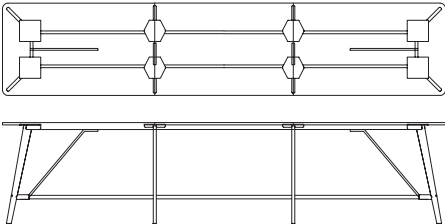

British Made

10 year guarantee

Several edge profiles available

Power & data compatible

COPSE TABLE

Dimensions (in mm)

Standard Height

2000 x 1000
2400 x 1200
2400 x 1500

3000 x 1200
3000 x 1500
4000 x 1500

4800 x 1500
5600 x 1500
6400 x 1500

Poser Height

1400 x 800
2000 x 800
2400 x 800

2400 x 1000

3000 x 1000
4000 x 1000

4800 x 1000

Leg & frame options